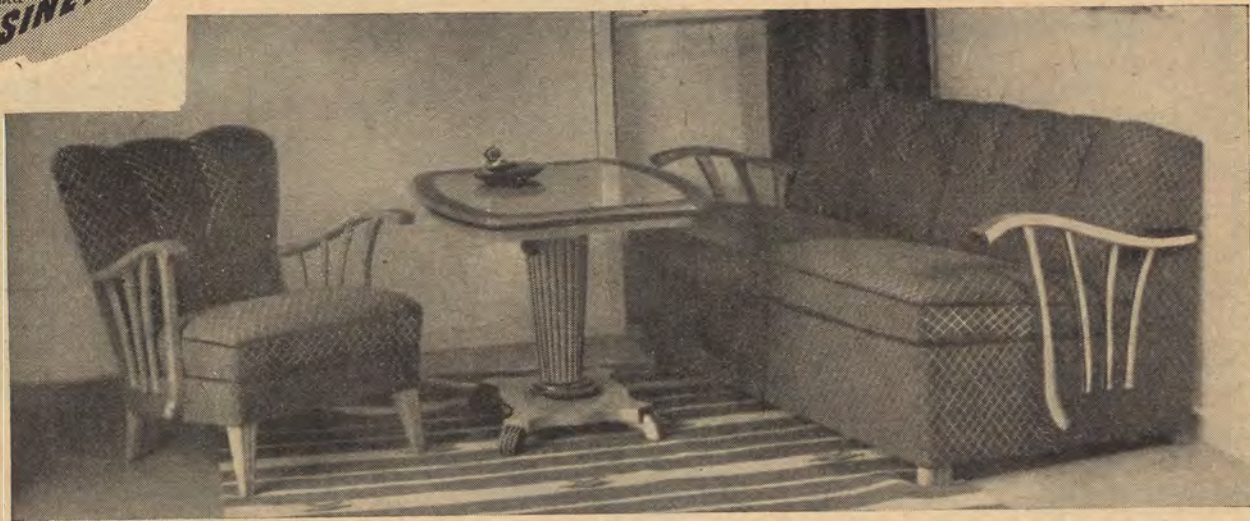

MODELL

SINETTA

— Framåtbäddad soffa för höga anspråk

**EKENÄSSTOMME
LYXPLYMAER**

SINETTA är smäcker i formen som en sittysoffa och rymmer ändå två färdigbäddade sängar. Fåtöljerna med mjuka resårryggar och lös plymå med resårkärna överstoppade med bästa krollsplint och vadd. Tyg i röd, rost, grön, blå eller beige grundton i trevligt blom-, rand- eller mönster efter kundens önskan. (Ang. tygprov, se sid 95).

Nr 7 S Bäddsoffa "Sinetta" är 76 cm. hög, invändig längd 150 cm. och är försedd med två lösa resårplymåer 75×60 cm. i sitsen. Eleganta armstöd i alm-, valnöt- eller mahognyfärg ger ett behagligt intryck. Tygätgång 3,8 m. Tvådelad och framåtbäddad med bästa stålörskonstruktion.

Pris komplett med tyg 448.00
Pris med kundens tyg 398.00

Nr 7 Fåtölj "Sinetta" är 80 cm. hög. Sitsen är 58 cm. bred och 54 cm. djup. Den moderna resårplymån är lätt att taga bort för rengöring, bekväm att sitta på och ger ett elegant intryck. Resårerna i ryggen gör de tre piporna inlådade med möbelsnodd mjuka och behagliga. Tygätgång 1,9 m.

Pris komplett med tyg 160.00
Pris med kundens tyg 135.00

Nr 121 Pelarbord Lyxita, höj- och sänkbart och utdragbart är en av våra största artiklar och beskrives närmare på sidan 60.

Pris kr. 172.00